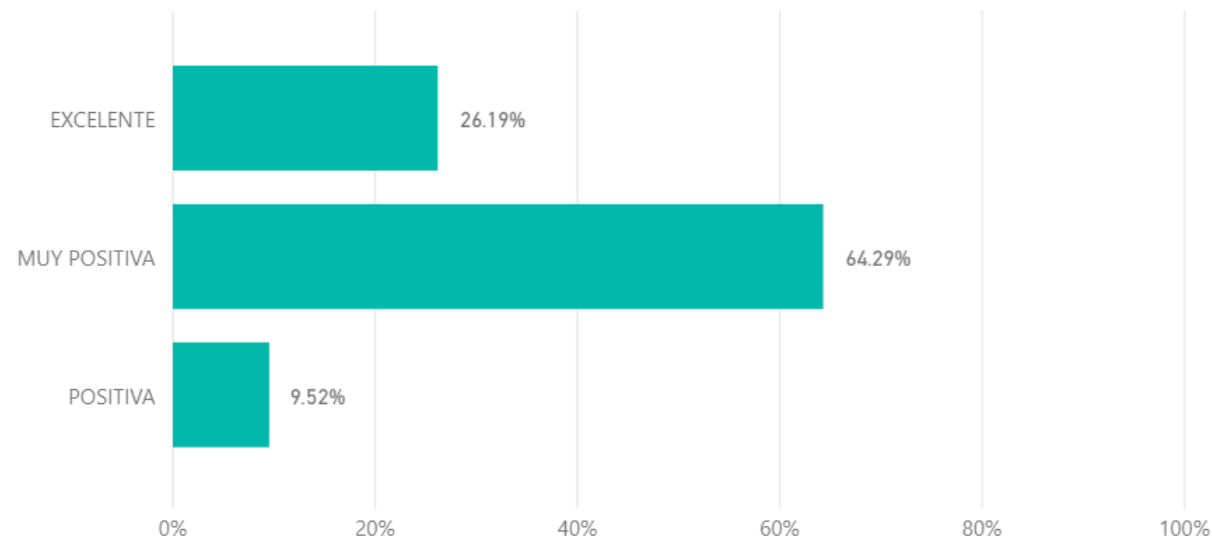

Distribución de profesores por categoría de evaluación

* Se considera como participantes a todos aquellos profesores que han finalizado un proceso de evaluación este año por cualquiera de las modalidades de Docencia (UCM, o plan en extinción), o que han participado en el Plan Anual de Encuestas. Mientras que se considera evaluados sólo a aquellos con un proceso de evaluación completo.